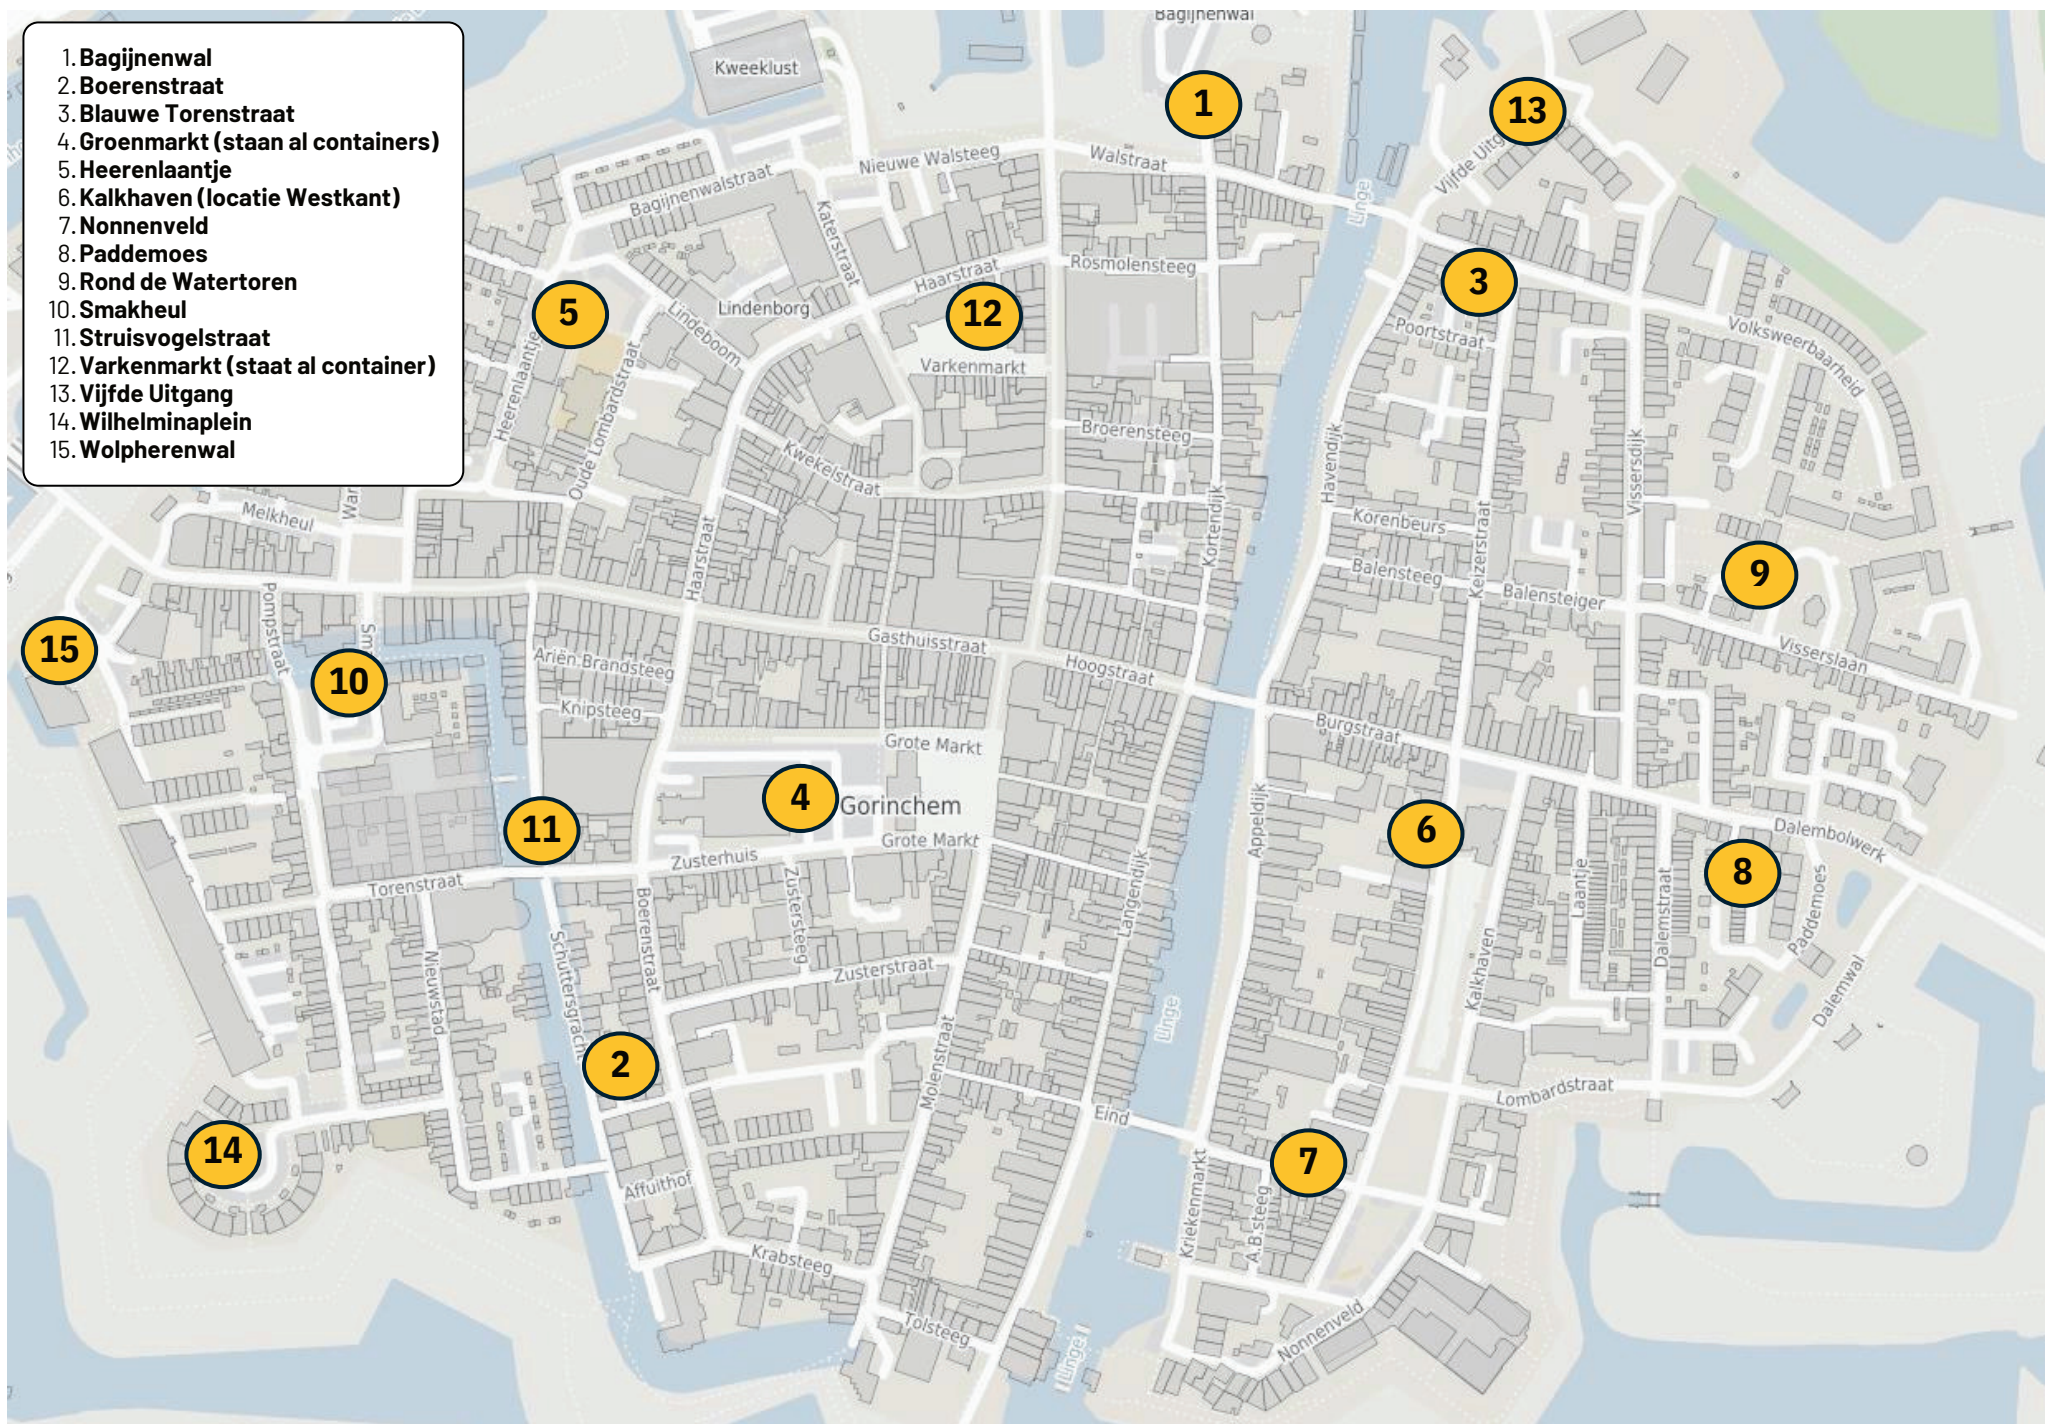

1. Bagijnenwal
2. Boerenstraat
3. Blauwe Torenstraat
4. Groenmarkt (staan al containers)
5. Heerenlaantje
6. Kalkhaven (locatie Westkant)
7. Nonneveld
8. Paddemoes
9. Ronde de Watertoren
10. Smakheul
11. Struisvogelstraat
12. Varkenmarkt (staat al container)
13. Vijfde Uitgang
14. Wilhelminaplein
15. Wolpherenwal

Locaties verzamelcontainers voor papier